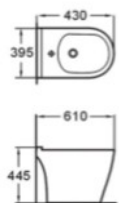

Wall-hung Toilets

Inodoro colgonte

Soranus
Wall hung toilet
Inodoro
colgonte
P-trap
180/280mm
Roughing-in

Sars
Wall hung toilet
Inodoro
colgonte
P-trap 180mm
Roughing-in

Spes
Wall hung toilet
Inodoro
colgonte
P-trap 180mm
Roughing-in

Stercutus
Wall hung toilet
Inodoro
colgonte
P-trap 180mm
Roughing-in

Sumanus
Wall hung toilet
Inodoro
colgonte
P-trap 180mm
Roughing-in

Bidets

Bidés

Bellona
Bidet
Bidés

Baccus
Bidet
Bidés

Bubona
Bidet
Bidés