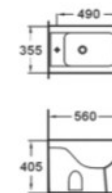

Bona Dea
Bidet
Bidés