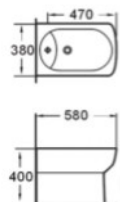

Stercutus
Wall hung toilet
Inodoro
colgonte
P-trap 180mm
Roughing-in

Sumanus
Wall hung toilet
Inodoro
colgonte
P-trap 180mm
Roughing-in

Bidets

Bidés

Bellona
Bidet
Bidés

Baccus
Bidet
Bidés

Bubona
Bidet
Bidés