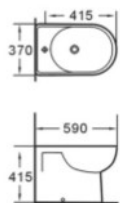

Wall-hung Toilets

Inodoro colgonte

Soranus
Wall hung toilet
Inodoro
colgonte
P-trap
180/280mm
Roughing-in

Sars
Wall hung toilet
Inodoro
colgonte
P-trap 180mm
Roughing-in

Spes
Wall hung toilet
Inodoro
colgonte
P-trap 180mm
Roughing-in

Stercutus
Wall hung toilet
Inodoro
colgonte
P-trap 180mm
Roughing-in

Sumanus
Wall hung toilet
Inodoro
colgonte
P-trap 180mm
Roughing-in

Bidets

Bidés

Bellona
Bidet
Bidés

Baccus
Bidet
Bidés

Bubona
Bidet
Bidés