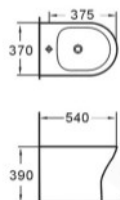

Stercutus
Wall hung toilet
Inodoro
colgonte
P-trap 180mm
Roughing-in

Sumanus
Wall hung toilet
Inodoro
colgonte
P-trap 180mm
Roughing-in

Bidets

Bidés

Bellona
Bidet
Bidés

Baccus
Bidet
Bidés

Bubona
Bidet
Bidés